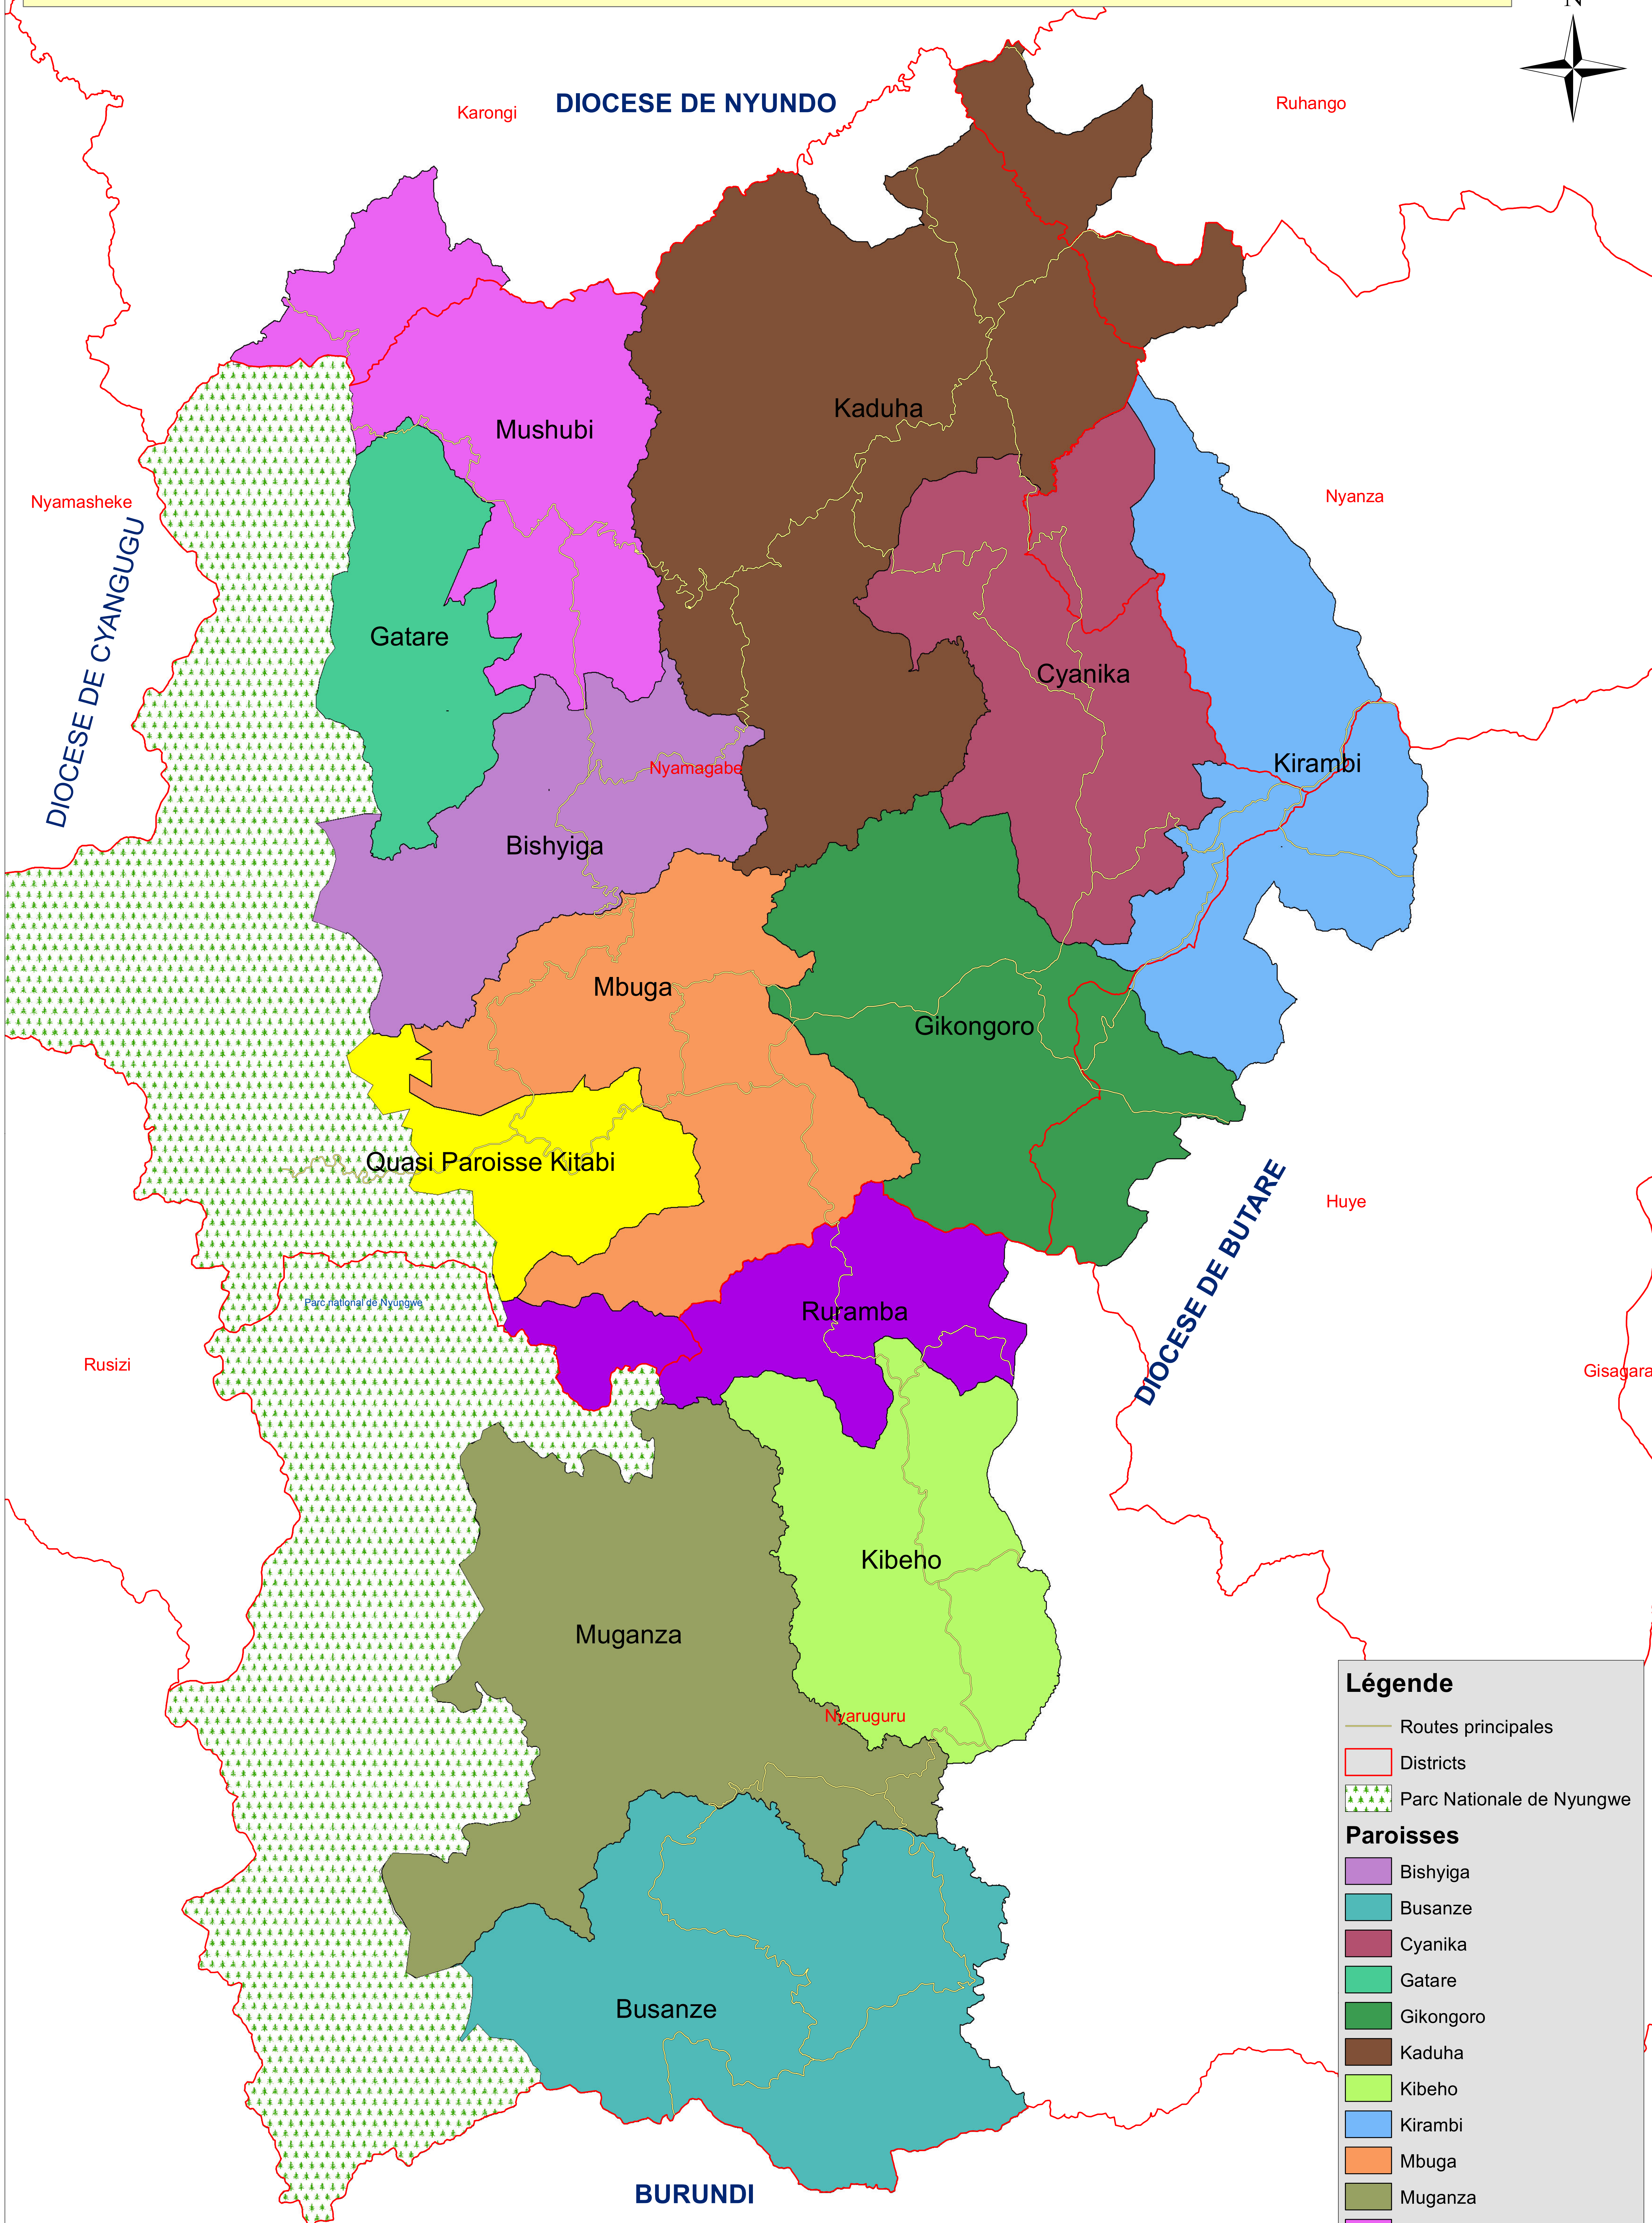

CARTE ADMINISTRATIVE DU DIOCESE CATHOLIQUE DE GIKONGORO

Source: Conference Episcopale du Rwanda (CEPR)

Légende

- Routes principales
- Districts
- Parc Nationale de Nyungwe

Paroisses

- Bishyiga
- Busanze
- Cyanika
- Gatare
- Gikongoro
- Kaduha
- Kibeho
- Kirambi
- Mbuga
- Muganza
- Mushubi
- Quasi Paroisse Kitabi
- Ruramba