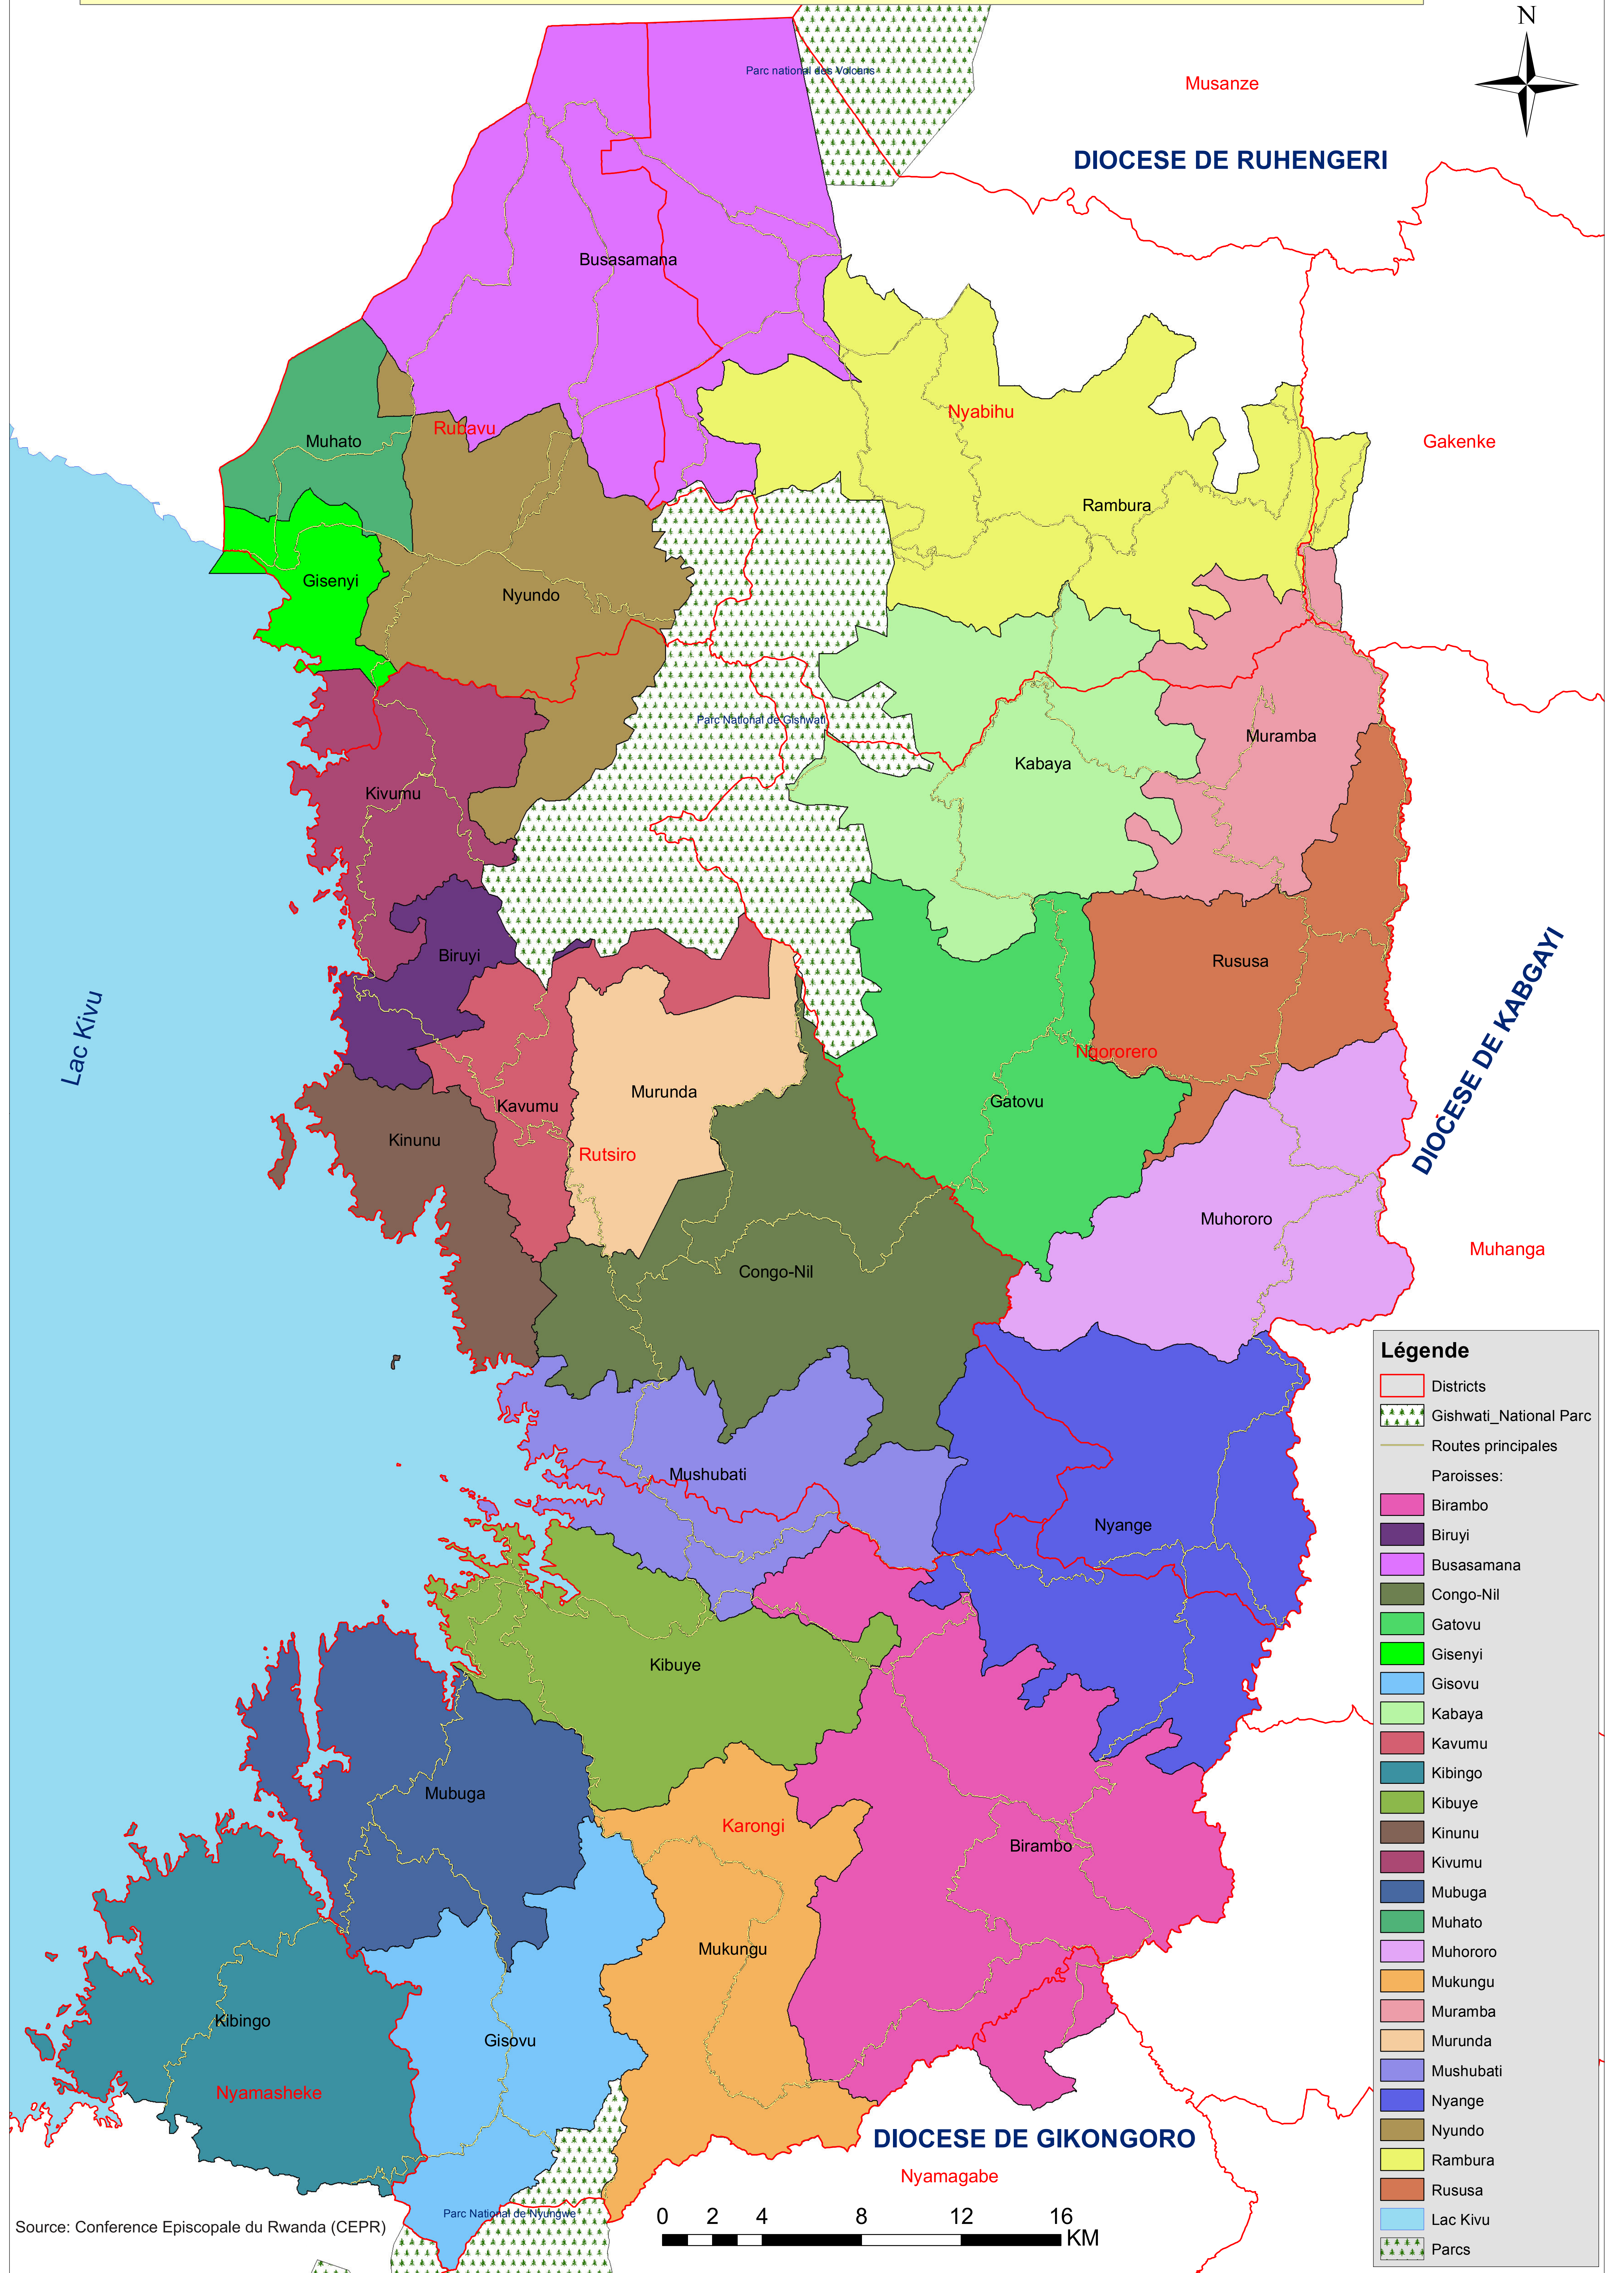

# CARTE ADMINISTRATIVE DU DIOCESE CATHOLIQUE DE NYUNDO

Burera

DIOCESE DE RUHENGERI

DIOCESE DE KABGAYI

DIOCESE DE GIKONGORO

**Légende**

- Districts
- Gishwati\_National Parc
- Routes principales
- Paroisses:
- Birambo
- Biruyi
- Busasamana
- Congo-Nil
- Gatovu
- Gisenyi
- Gisovu
- Kabaya
- Kavumu
- Kibingo
- Kibuye
- Kinunu
- Kivumu
- Mubuga
- Muhato
- Muhororo
- Mukungu
- Muramba
- Murunda
- Mushubati
- Nyange
- Nyundo
- Rambura
- Rususa
- Lac Kivu
- Parcs