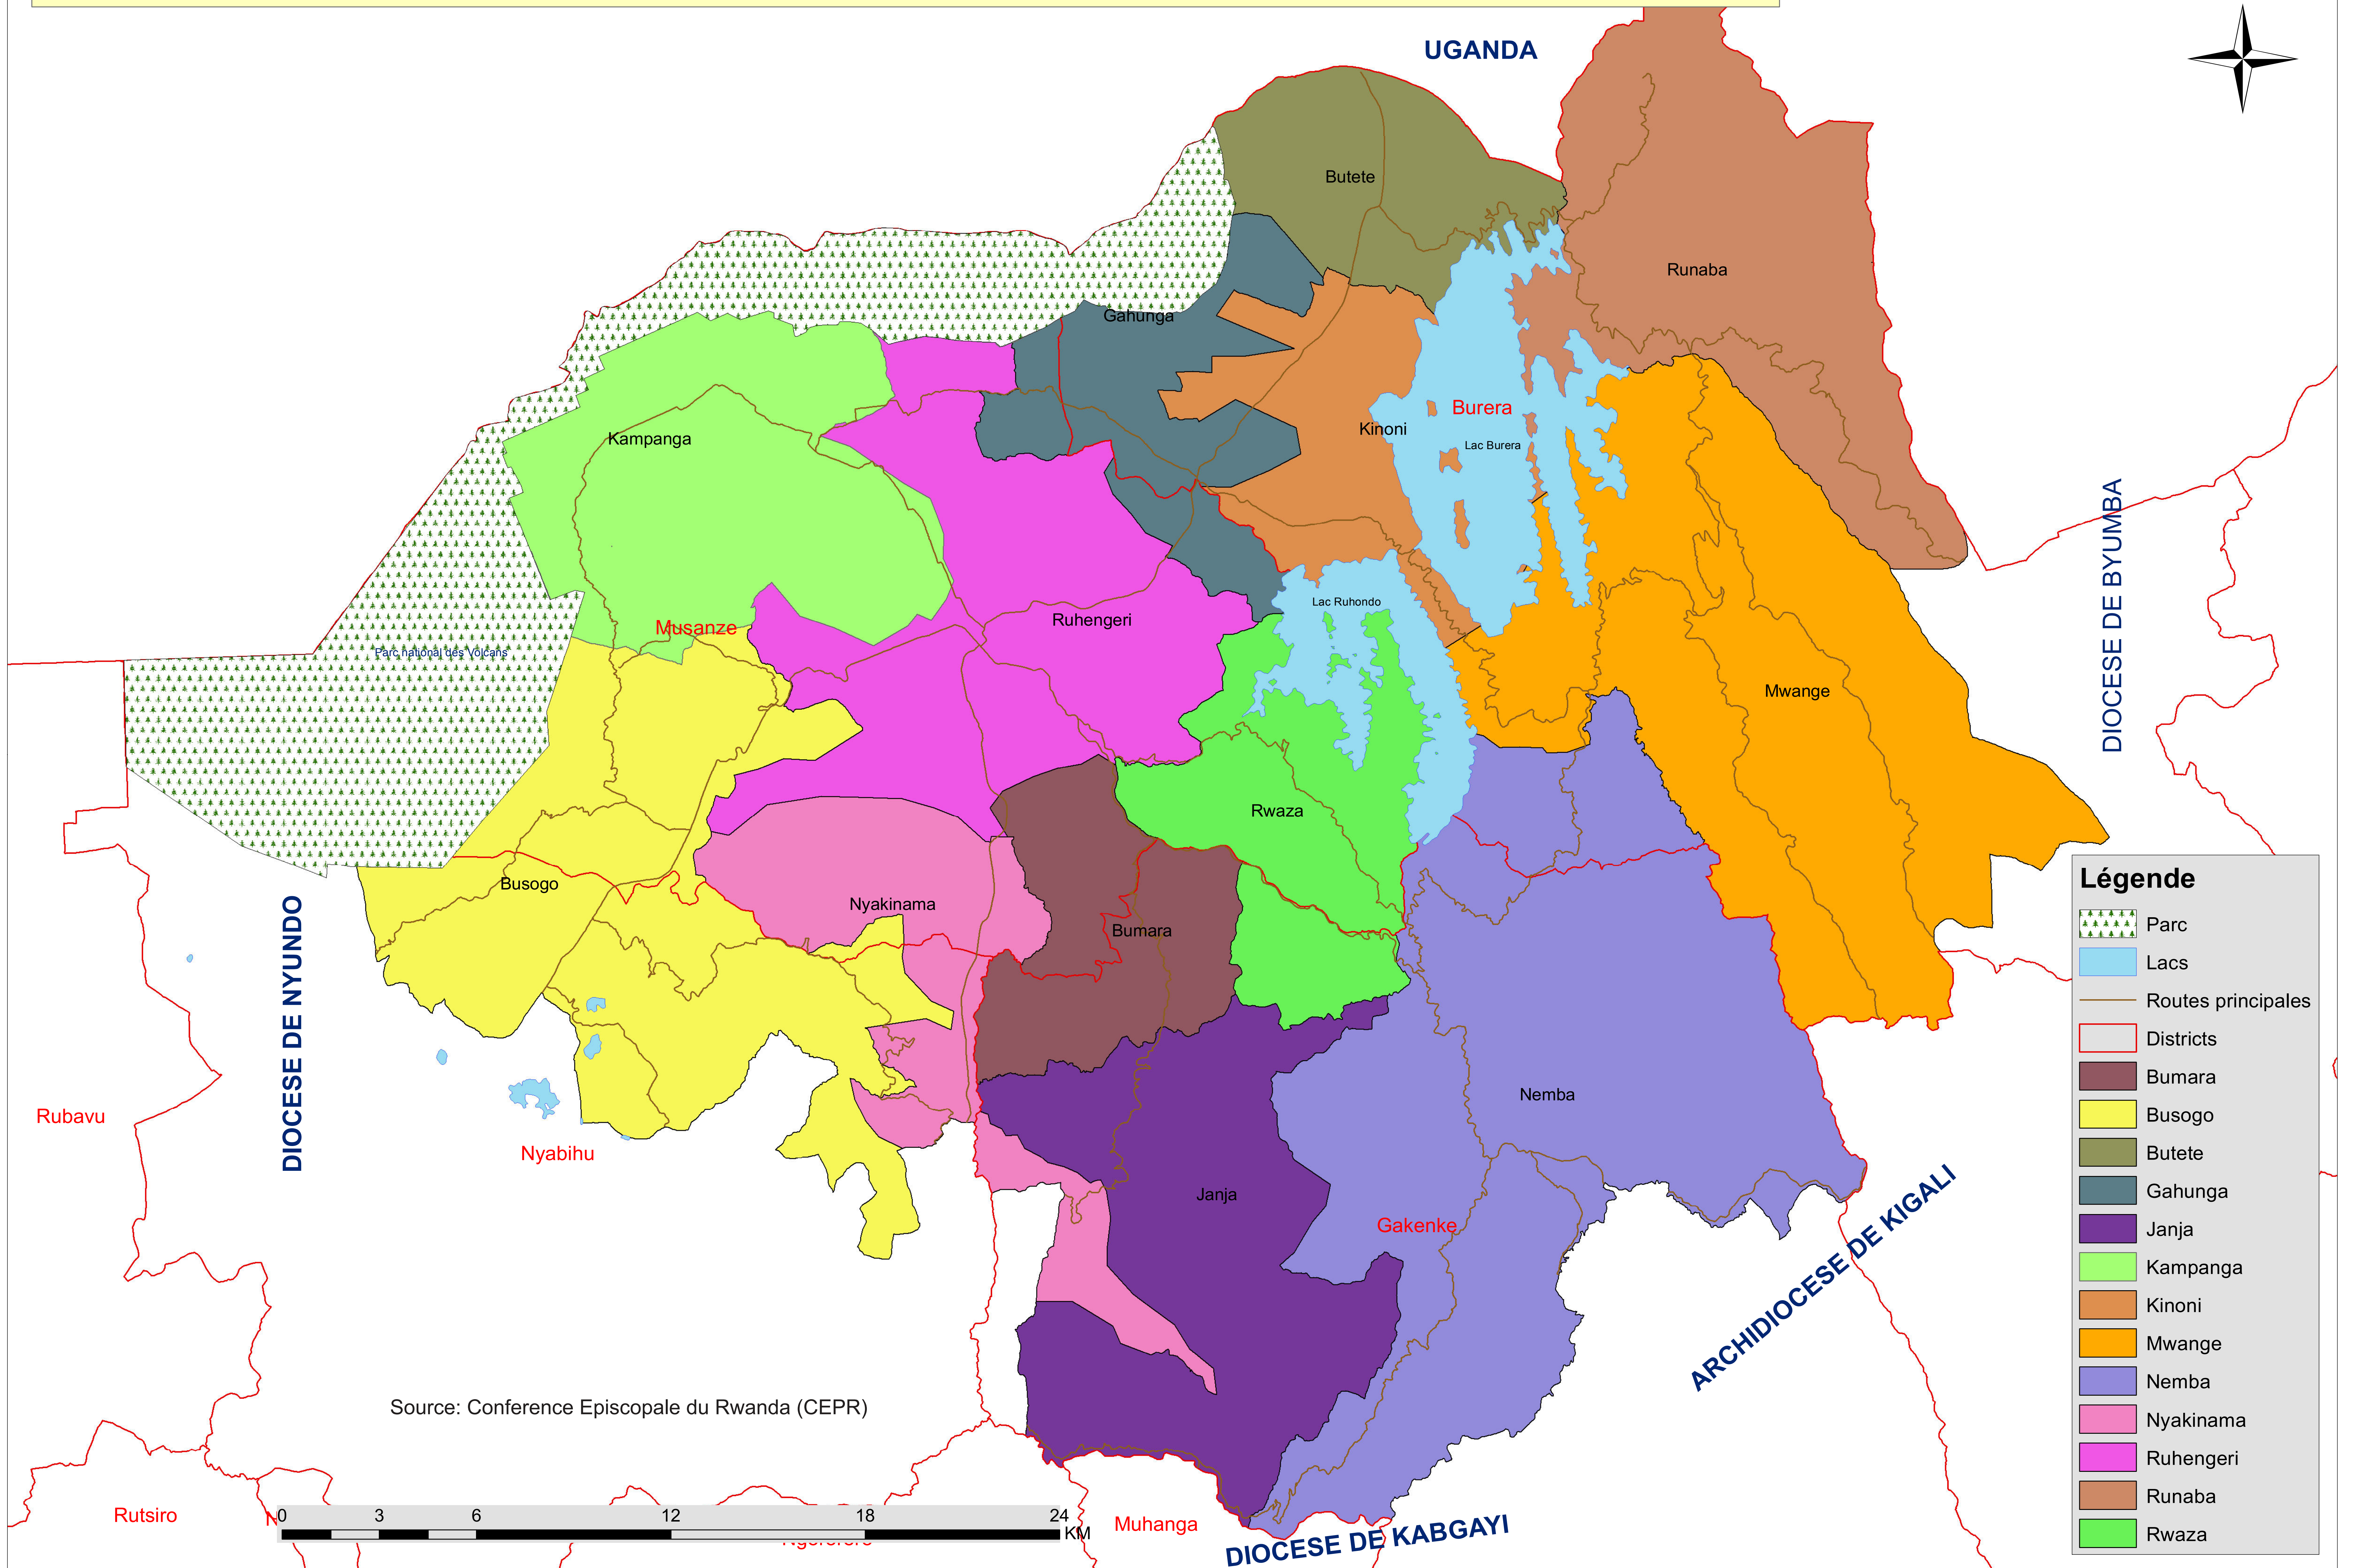

CARTE ADMINISTRATIVE DU DIOCESE CATHOLIQUE DE RUHengeri

Légende

- Parc
- Lacs
- Routes principales
- Districts
- Bumara
- Busogo
- Butete
- Gahunga
- Janja
- Kampanga
- Kinoni
- Mwange
- Nemba
- Nyakinama
- Ruhengeri
- Runaba
- Rwaza

Source: Conference Episcopale du Rwanda (CEPR)