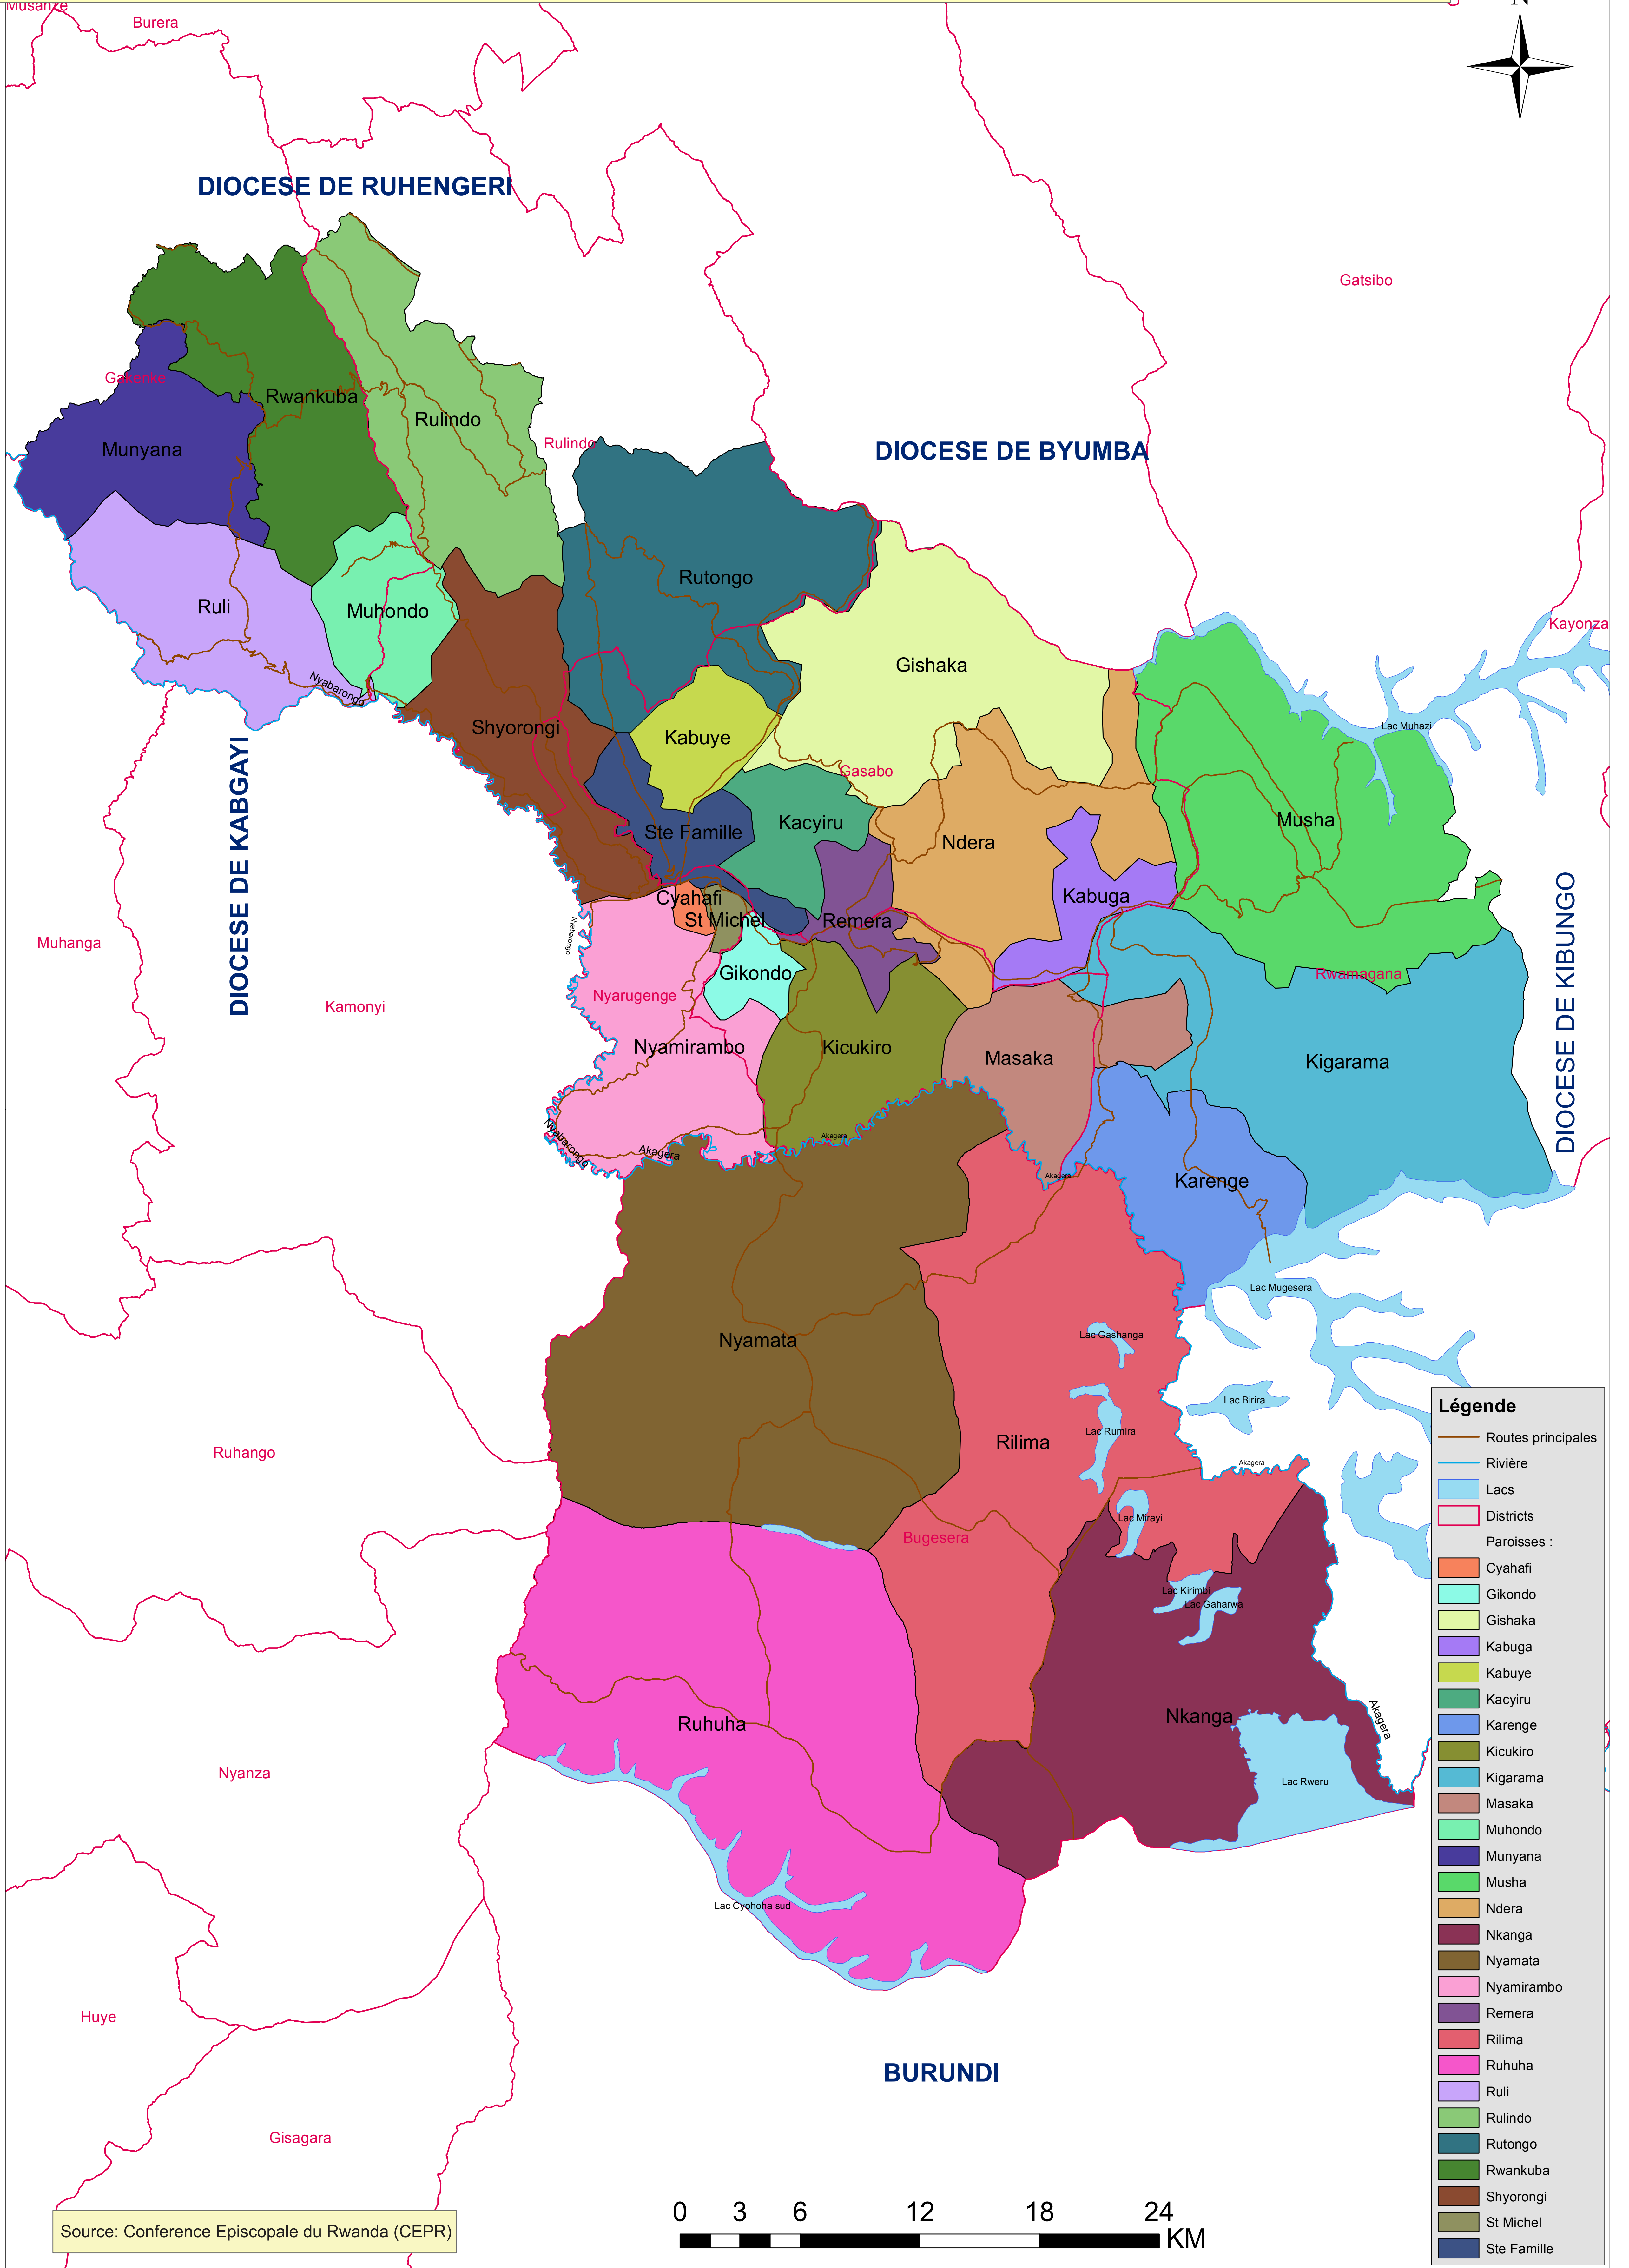

CARTE ADMINISTRATIVE DE L'ARCHIDIOCESE CATHOLIQUE DE KIGALI

Source: Conference Episcopale du Rwanda (CEPR)

Légende

- Routes principales
- Rivière
- Lacs
- Districts
- Paroisses :
- Cyahafi
- Gikondo
- Gishaka
- Kabuga
- Kabuye
- Kacyiru
- Karenge
- Kicukiro
- Kigarama
- Masaka
- Muhondo
- Munyana
- Musha
- Ndera
- Nkanga
- Nyamata
- Nyamirambo
- Remera
- Rilima
- Ruhuha
- Ruli
- Rulindo
- Rutongo
- Rwankuba
- Shyorongi
- St Michel
- Ste Famille