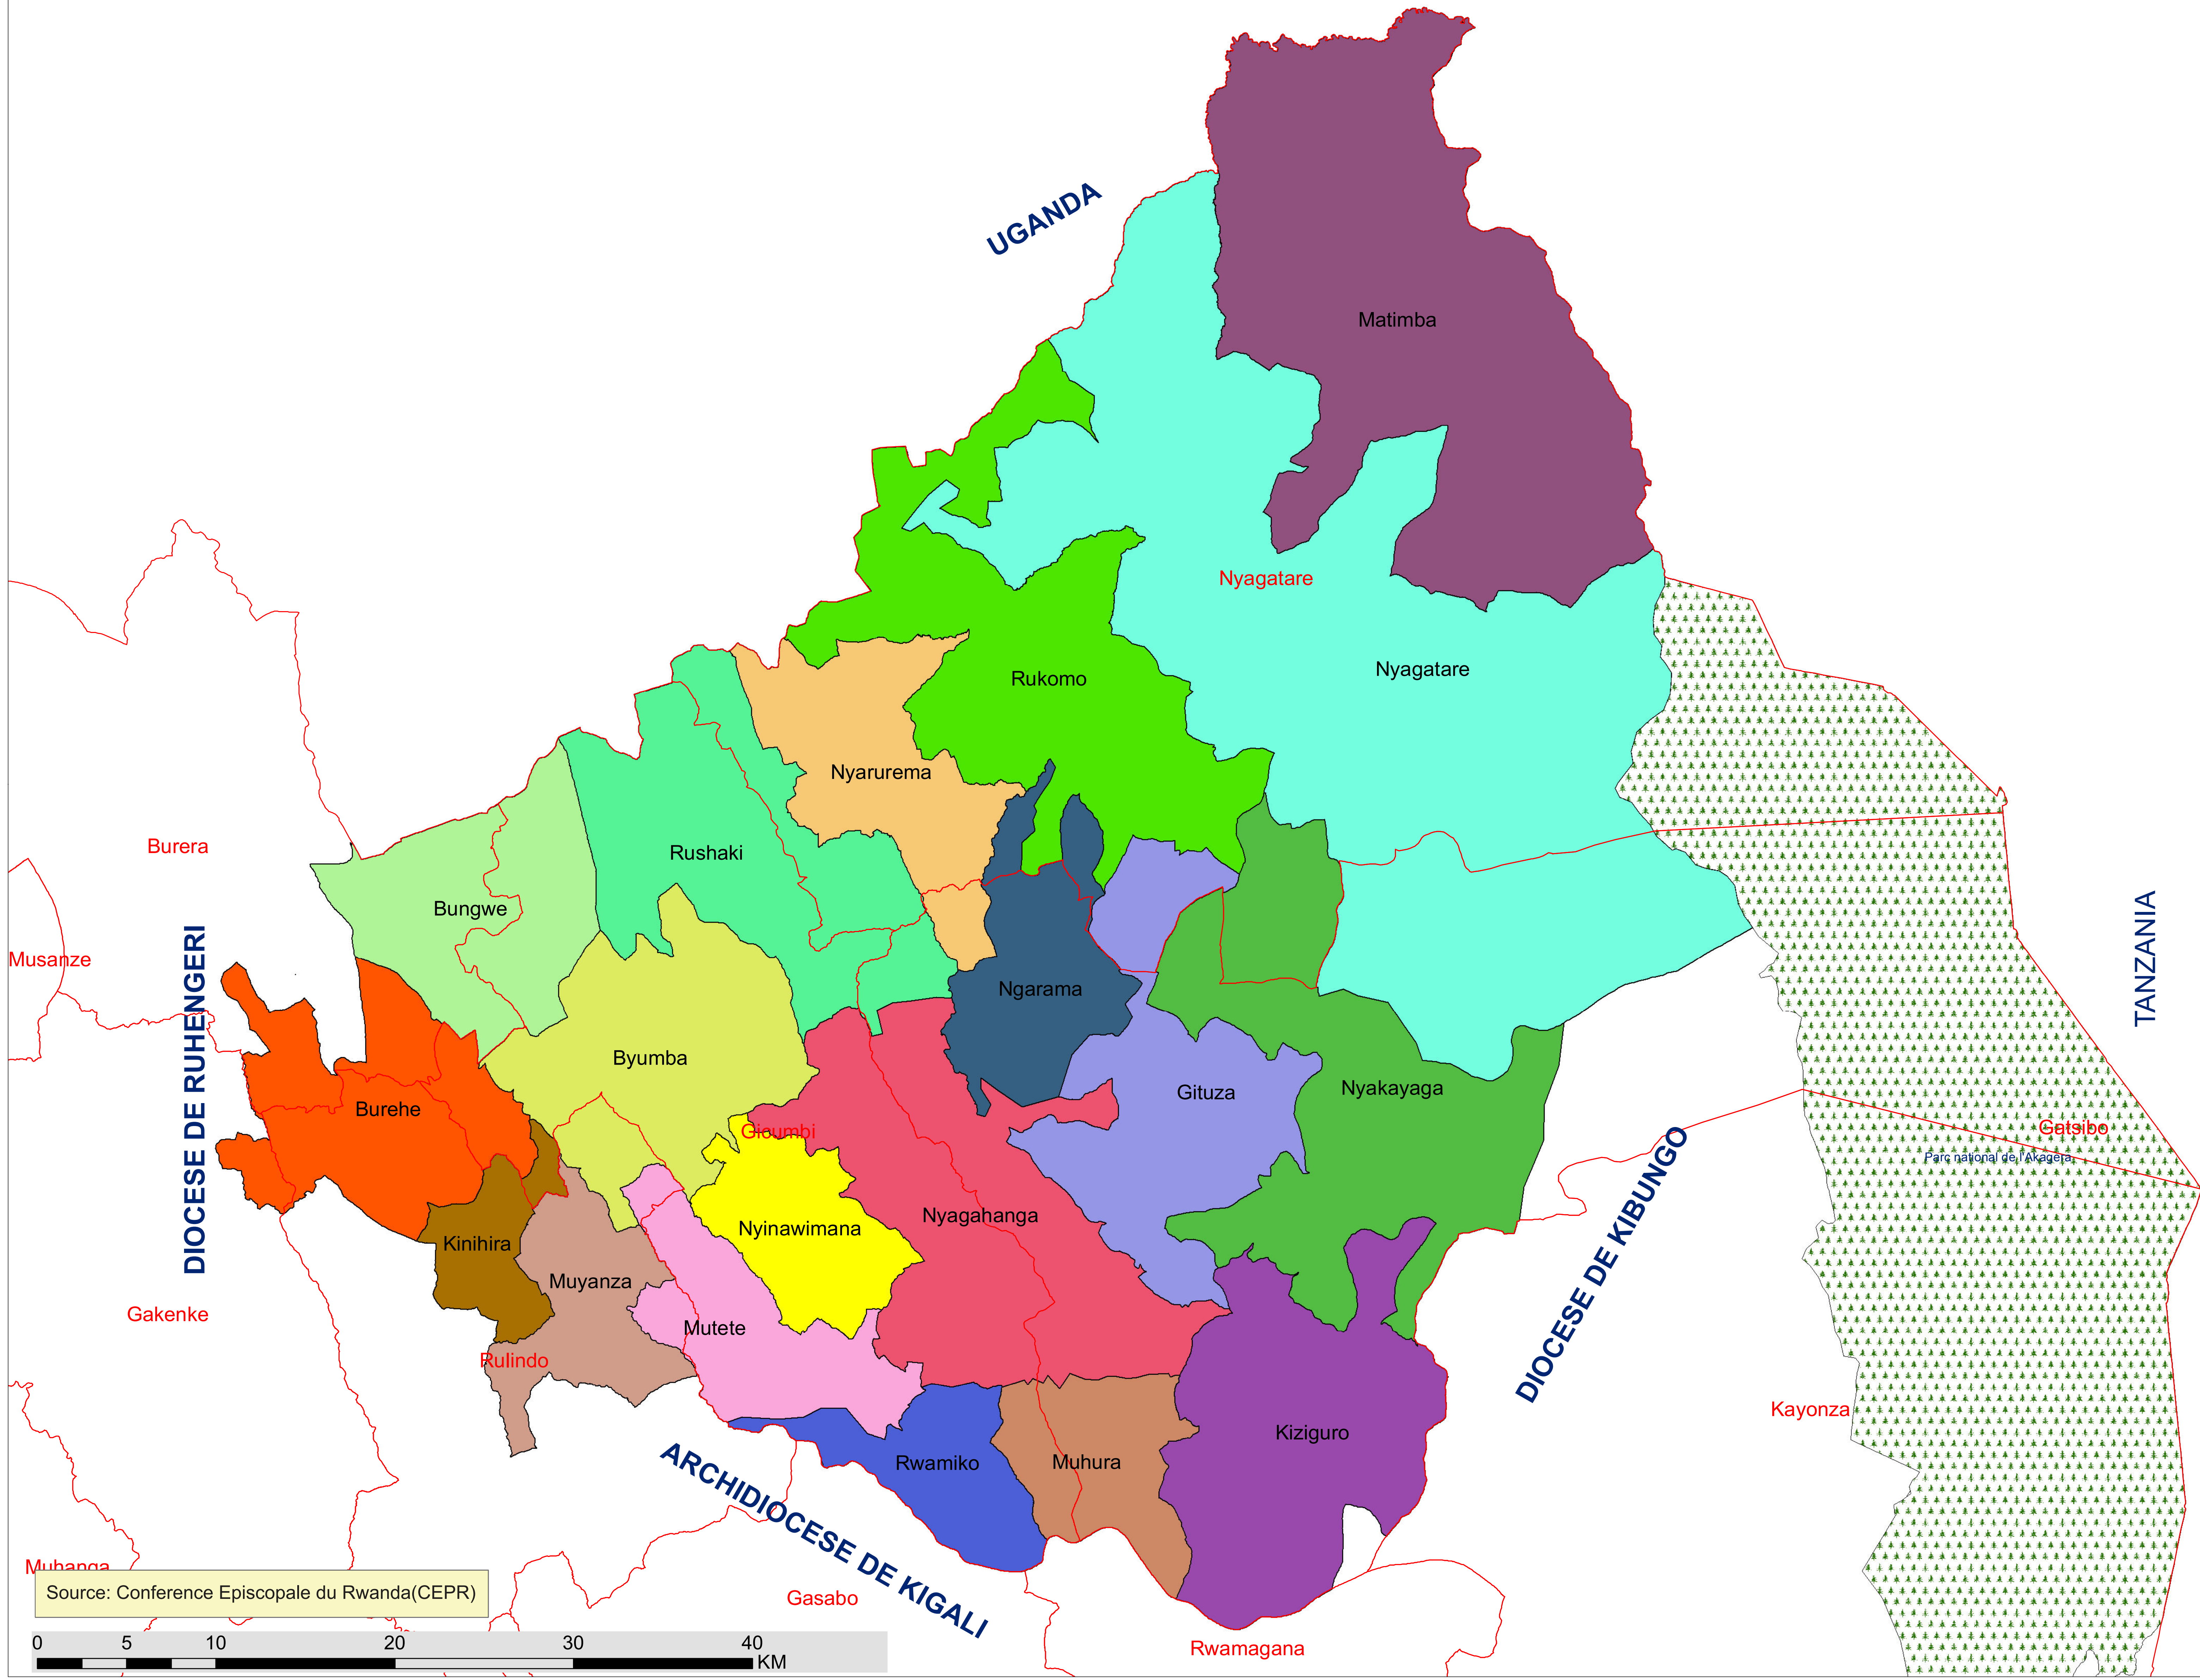

CARTE ADMINISTRATIVE DU DIOCESE CATHOLIQUE DE BYUMBA

Légende

- Routes principales
- Districts
- Parc
- Paroisses**
- Bungwe
- Burehe
- Byumba
- Gituza
- Kinyihira
- Kiziguro
- Matimba
- Muhura
- Mutete
- Muyanza
- Ngarama
- Nyagahanga
- Nyagatare
- Nyakayaga
- Nyarurema
- Nyinawimana
- Rukomo
- Rushaki
- Rwamiko